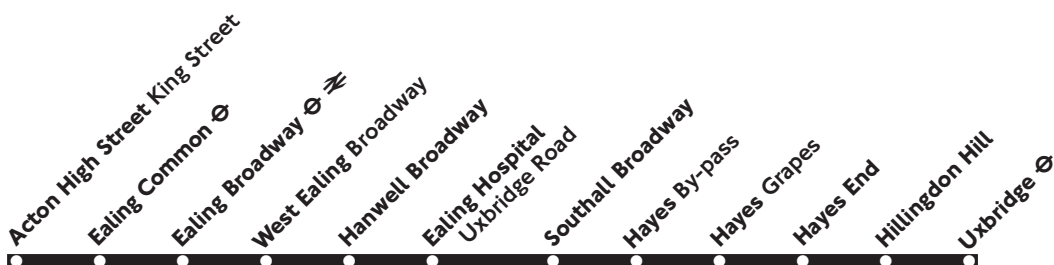

Route N207 provides a service throughout the night over this route - please see separate timetable

Operated by First for London Buses 9.4.05(A) T61490

427

Acton - Ealing - Uxbridge

Daily

Monday - Friday

Acton High Street King Street	0530	0630	0640	0649	0656	1951	2107	0031
Ealing Broadway Christchurch	0537 <i>Then</i>	0637	0647	0656	0703 <i>Then</i>	2001 <i>Then</i>	2115 <i>Then</i>	0039
Hanwell Broadway	0544 <i>every</i>	0644	0654	0703	0710 <i>about</i>	2008 <i>about</i>	2121 <i>about</i>	0045
Ealing Hospital Uxbridge Road	0547 <i>15</i>	0647	0657	0706	0713 <i>every</i>	2011 <i>every</i>	2124 <i>every</i>	0047
Southall Town Hall	0552 <i>minutes</i>	0652	0702	0711	0718 <i>8</i>	2017 <i>10</i>	2129 <i>12</i>	0052
Hayes By-pass	0556 <i>until</i>	0656	0706	0715	0723 <i>minutes</i>	2023 <i>minutes</i>	2133 <i>minutes</i>	0056
Hayes End Angel Lane	0602	0702	0712	0722	0730 <i>until</i>	2030 <i>until</i>	2140 <i>until</i>	0101
Uxbridge Station	0616	0716	0728	0739	0751	2044	2154	0113

Route N207 provides a service throughout the night over this route - please see separate timetable

Operated by First for London Buses 9.4.05(A) T6149T